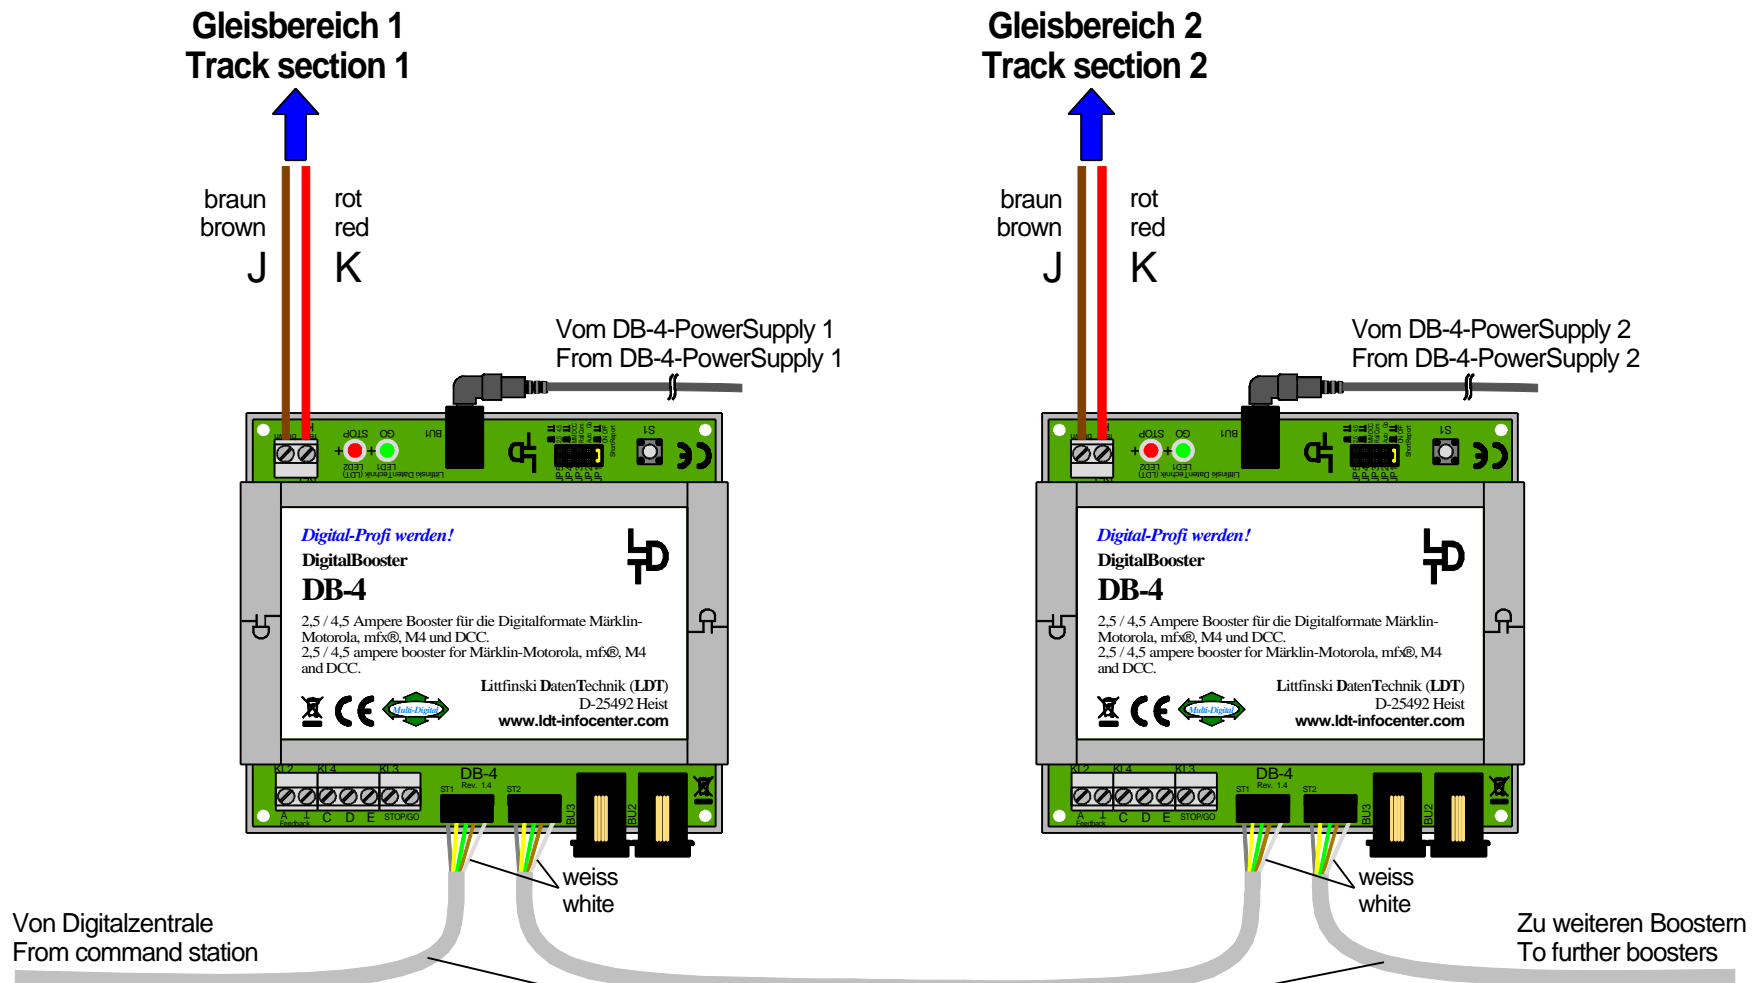

DB-4 über 5-poligen Boosterbus mit Digitalzentrale und untereinander verbinden

Connecting the DB-4 to the command station and together via the 5-poles booster bus

Technische Änderungen und Irrtum vorbehalten.
Subject to technical changes and errors.
© 06/2013 by LDT

Bestellbezeichnung /
Order code: Kabel Booster 1m