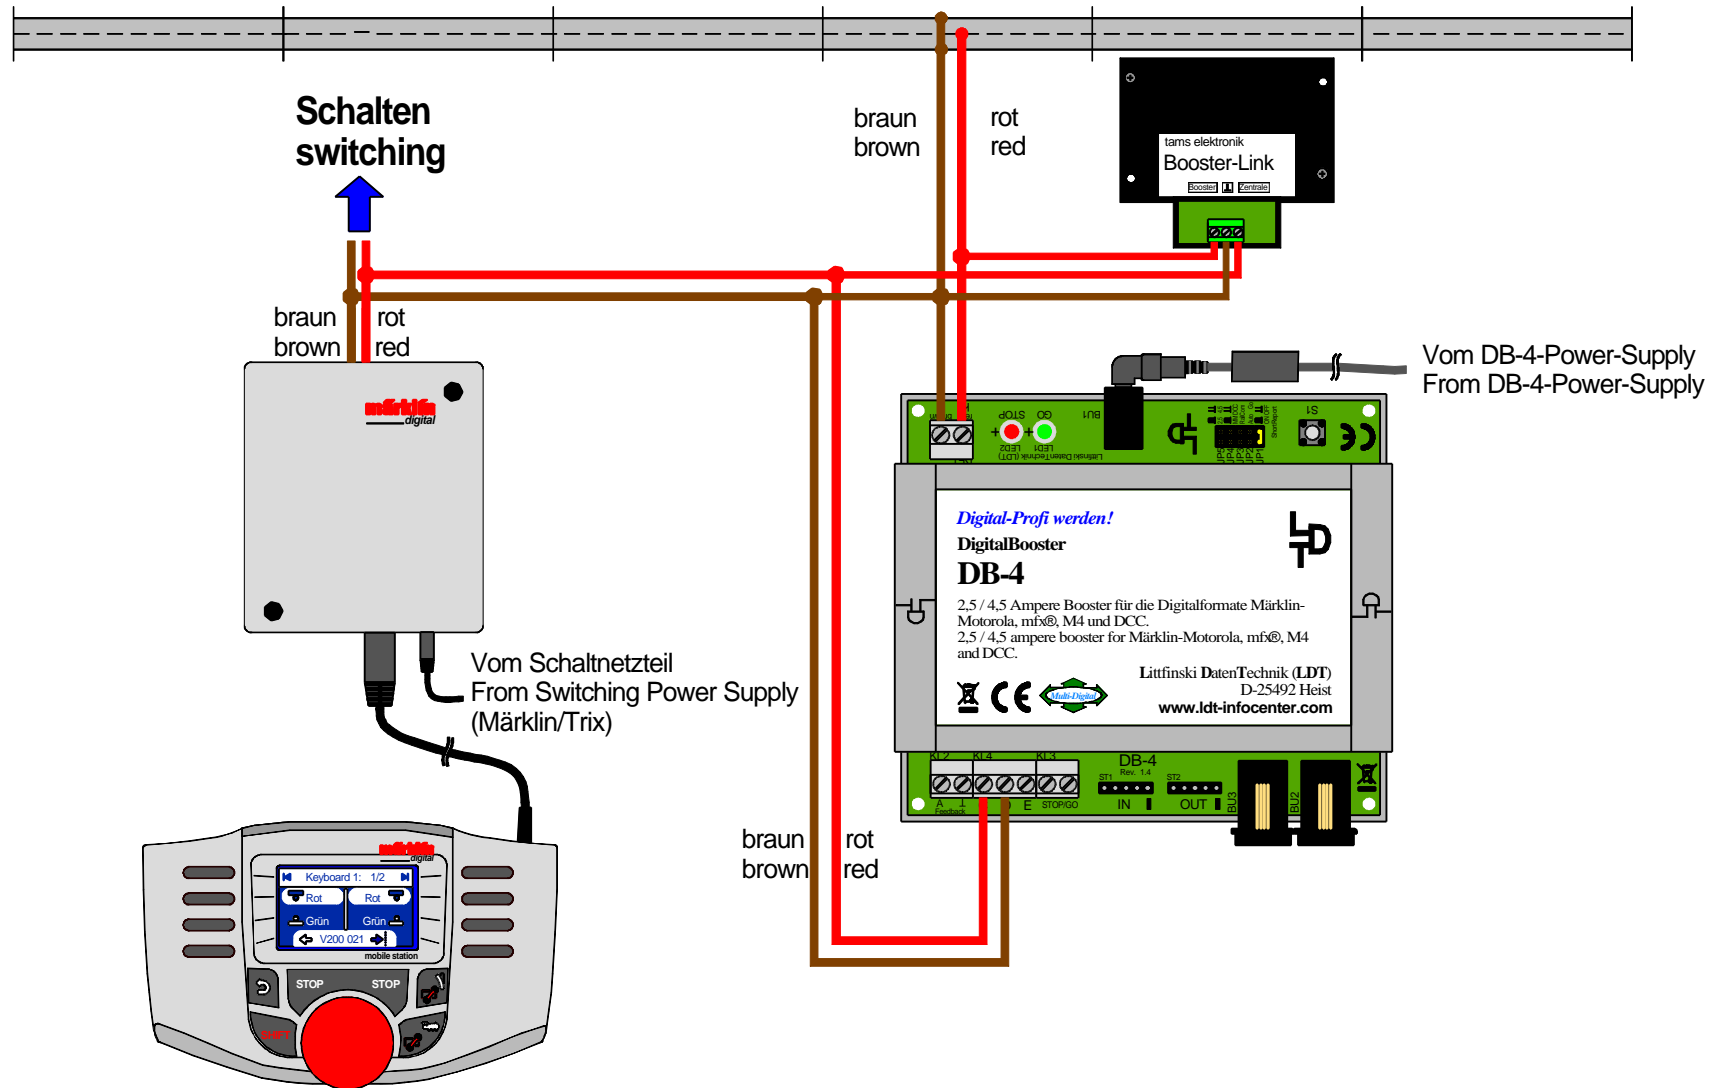

Märklin Mobile Station 2 mit Gleisbox (3-Leiter Gleis): Booster-Link (Fa. Tams) integrieren

Märklin Mobile Station 2 with Track Box (3-rail conductor): Integrating Booster-Link (Fa. Tams)

Technische Änderungen und Irrtum vorbehalten.
 Subject to technical changes and errors.
 © 04/2015 by LDT